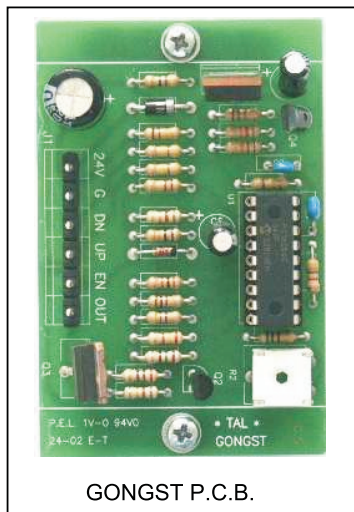

MODEL : GONG-ST

GONGST P.C.B.

GONG SPEAKER

Type de son

- 1 = DING
- 2 = DONG
- 3 = DING-DONG
- EN = TOP pour GONG